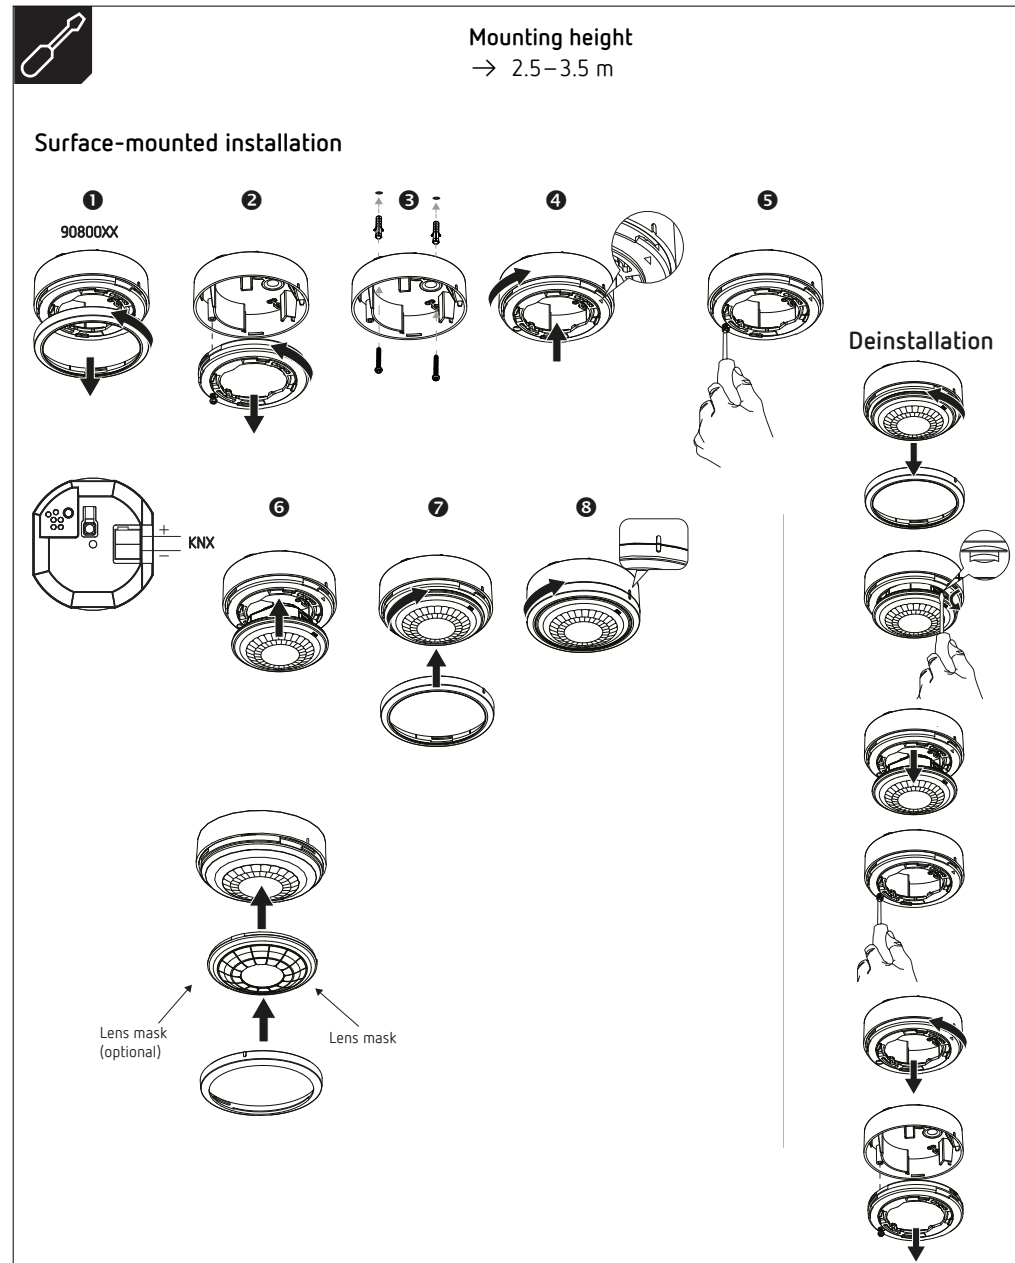

For more information, see QR code

LUXORliving BI360 WH

4800355

Mounting height
 → 2.5–3.5 m

Bei LUXORliving BI360 WH handelt es sich um einen Bewegungsmelder. Er ist für die Aufputz- und Unterputzmontage an der Decke im Innen- und Außenbereich bestimmt (z. B. für Korridor, Treppenhaus, Keller, Büro etc.).