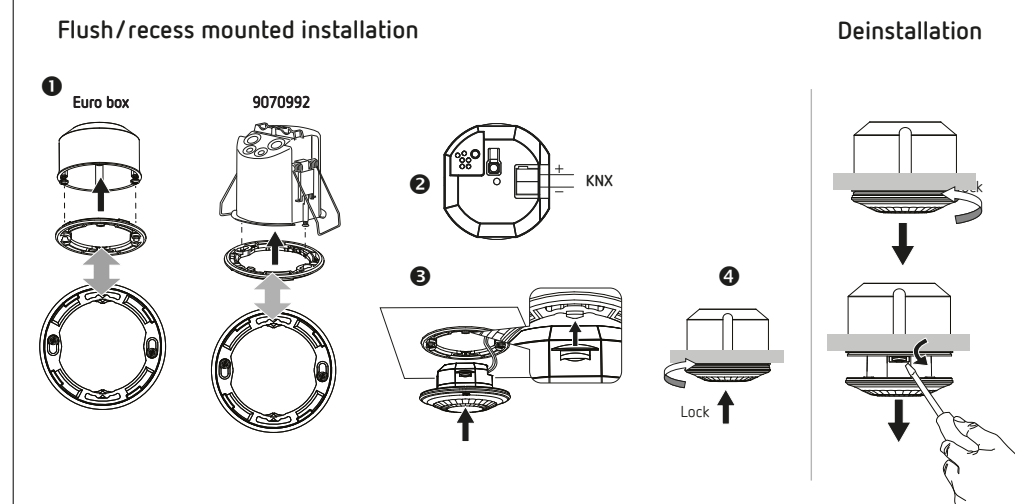

For more information, see QR code

LUXORliving BI360 WH

4800355

Mounting height
 → 2.5–3.5 m

Bei LUXORliving BI360 WH handelt es sich um einen Bewegungsmelder. Er ist für die Aufputz- und Unterputzmontage an der Decke im Innen- und Außenbereich bestimmt (z. B. für Korridor, Treppenhaus, Keller, Büro etc.).