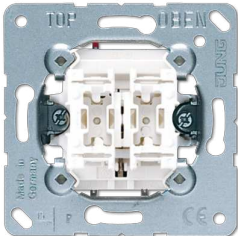

Bryter impuls dobbel 10A

Produkt nr: 535U

- Hurtigklemmer for ledninger opp til 2,5 mm²
- Vipper finner du her: **LS-serien / A-serien**
- Rammer finner du her: **LS-serien / A-serien**

Beskrivelse

Teknisk data