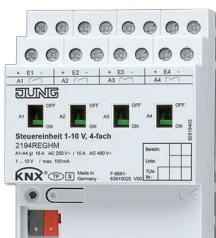

# KNX dimmer 4-kanal 1-10V.

Produkt nr: 2194REGHM

- KNX dimmer 4-kanal 1-10V.
- Din skinne montert, 4 moduler

## Beskrivelse

- Styring av lamper med 1-10 V
- Montering på DIN skinne i henhold til EN 60715 i fordelingsbokser
- Manuell betjening av reléene, uavhengig av bussen
- Ekstra strømforsyning trengs ikke
- Innbrenningsfunksjon for lysrør
- Tidsfunksjoner: inn-, utkoblingsforsinkelse, trappelysbryter med forvarselfunksjon
- Integrasjon i lysscener

## Teknisk data

KNX medium:	TP 256
Merke spenning KNX:	DC 21 ... 32 V SELV
Strøm forbruk KNX:	max. 6 mA
Effekt tap:	maks. 4 W
Omgivelsestemperatur:	-5 ... +45 °C
Lagrings-/ transporttemperatur:	-25 ... +70 °C
Styreutganger	
Styrespenning:	1 ... 10 V
Styrestrøm per utgang:	max. 100 mA
Kabellengde:	max. 500 m (0.5 mm <sup>2</sup> )
Koblingsutganger	