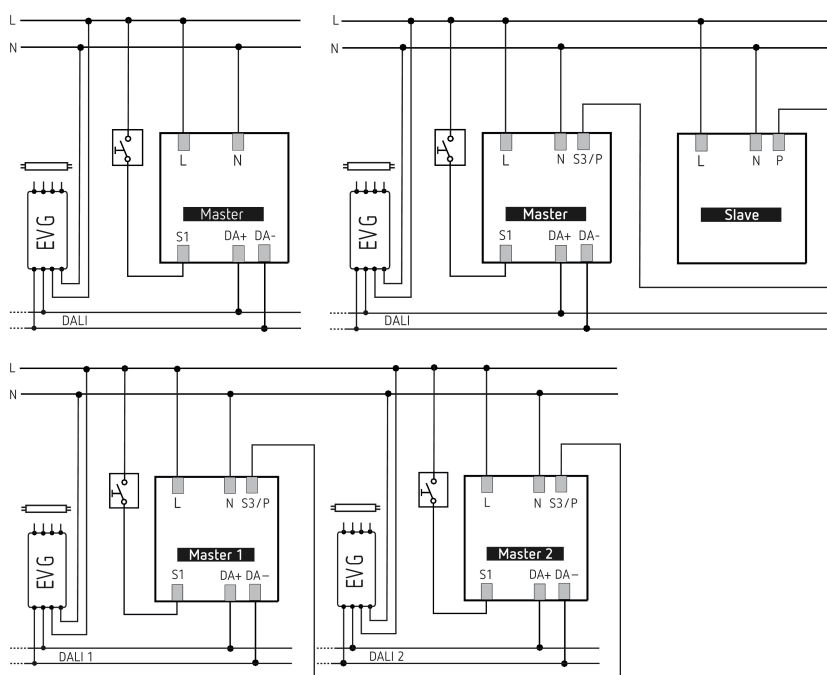

theRonda S360-110 DALI UP WH

Artikkel-nr.: 2080580

theben
energy saving comfort

Tekniske data

theRonda S360-110 DALI UP WH	
Driftsspenning	110 – 230 V AC
Frekvens	50 – 60 Hz
Monteringshøyde	2 – 4 m
Minimumshøyde	> 1,7 m
Monteringsmåte	Montering i tak
Farge	Hvit
Omkoplingsutgang	DALI
Stand-by effekt	<0,4 W
Type lysmåling	Måling av blandet lys
Justeringsområde lysstyrke	10 – 3000 lx
Bryterforsinkelse Lys	10 s - 60 min
Standbytid Lys	0 s – 60 min / on
Standby-lysstyrke	1 – 25 %

theRonda S360-110 DALI UP WH	
Lyspære	Gløde- /halogenlampe, Fluorescerende lamper, Kompaktlysør, LEDs
Styringsutgang	100 mA
Utgang Lys	DALI-interface according to IEC SN EN 62 386 for max. 50 DALI devices
Maks. ledningstverrsnitt	max. 2 x 2,5 mm²
Størrelse på boks for innfelt montering	Ø 55 mm (NIS, PMI)
Detekteringsområde	50 m² (Ø 8 m | 360°)
Omgivelsestemperatur	-15°C ... 50°C
Kapslingsgrad	IP 54 (i montert tilstand)

Koblingsskjemaer

Detekteringsområde for planlegging av applikasjoner

Monteringshøyde (A)	Sittende (S)	Tverrgående (T)	Gående forfra (R)
2 m	5 m² | 2,5 m	38 m² | 7 m	5 m² | 2,5 m
2,5 m	7 m² | 3 m	38 m² | 7 m	7 m² | 3 m
3 m	13 m² | 4 m	50 m² | 8 m	13 m² | 4 m
3,5 m		50 m² | 8 m	13 m² | 4 m
4 m		64 m² | 9 m	13 m² | 4 m

Med forbehold om tekniske endringer og trykkfeil

mer informasjon under: www.theben.no/produkt/2080580

Lastinformasjonen bestemmes ved bruk av valgte illuminanter og er derfor typisk informasjon på grunn av det store antallet tilgjengelige produkter.

06.11.2020

Side 2 fra 4