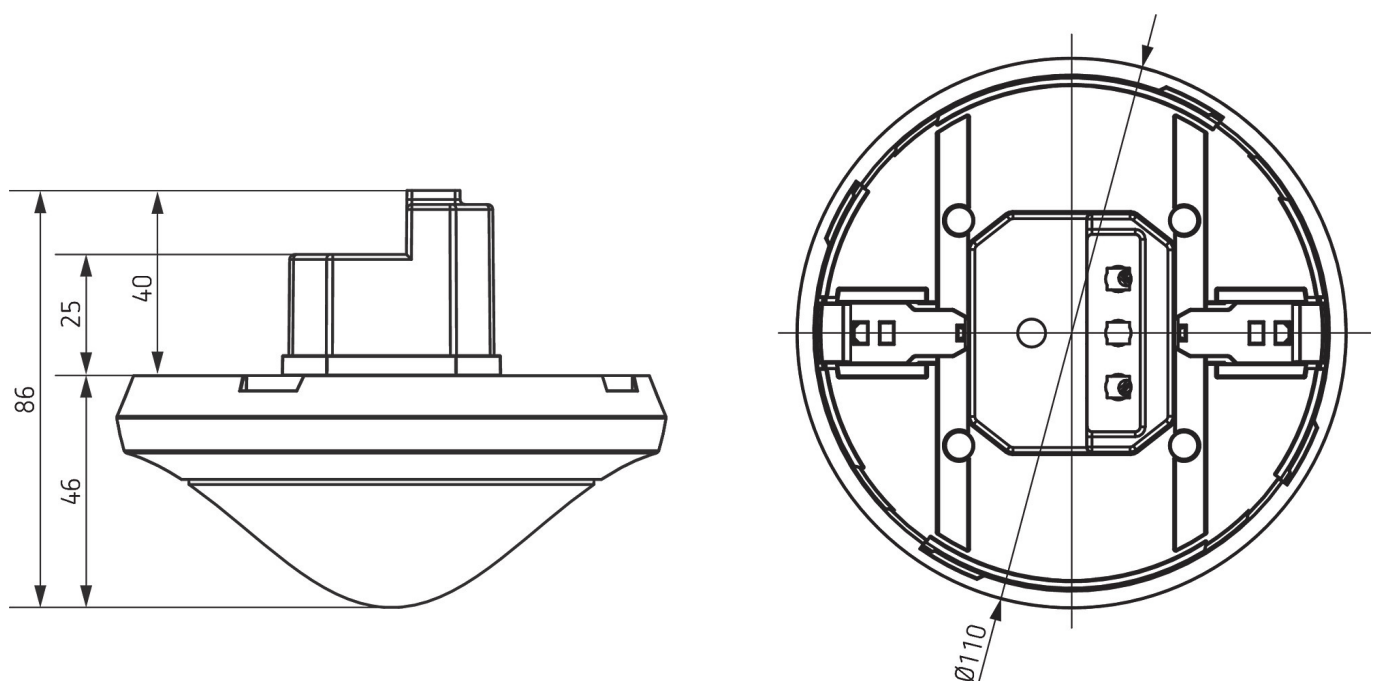

Dimensjonsangivelser

Med forbehold om tekniske endringer og trykkfeil
mer informasjon under: www.theben.no/produkt/2080580

Lastinformasjonen bestemmes ved bruk av valgte illuminanter og er derfor typisk informasjon på grunn av det store antallet tilgjengelige produkter.

06.11.2020
Side 3 fra 4