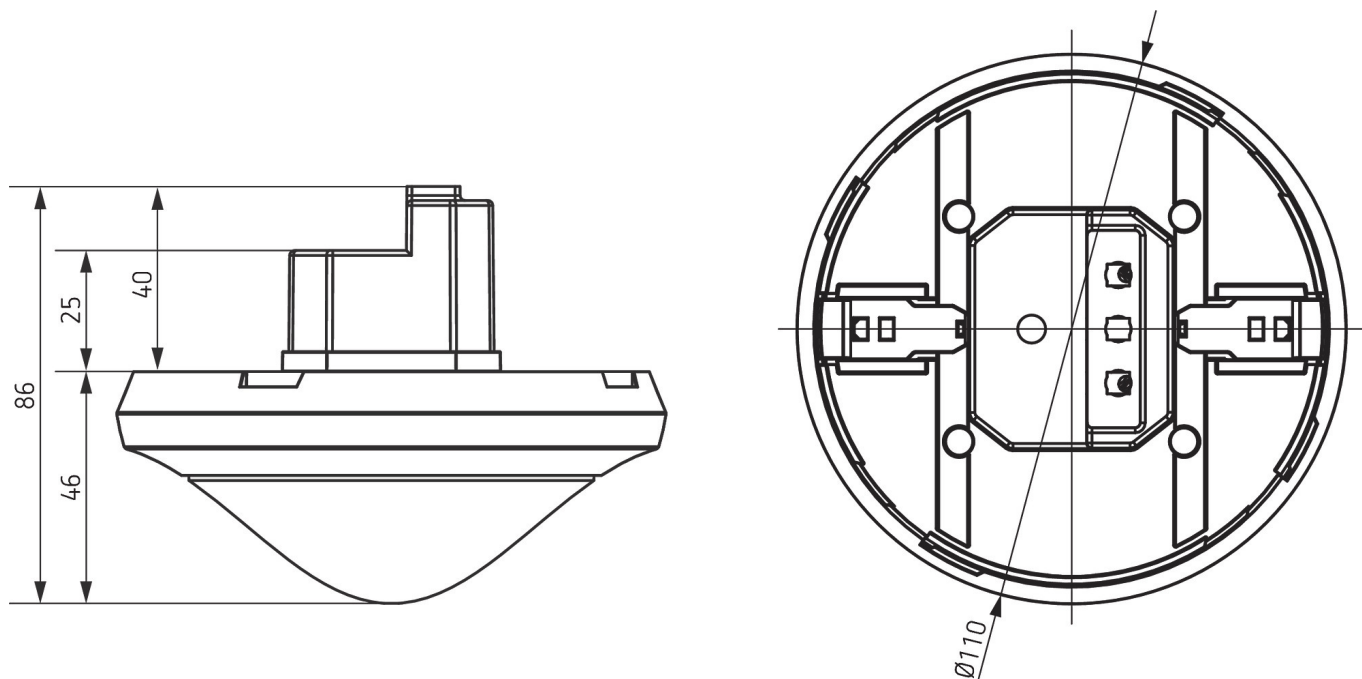

theRonda P360-110 DALI UP WH

Artikkel-nr.: 2080040

Elnummer: 14 187 14

theben
energy saving comfort

Dimensjonsangivelser

Tilbehør

theSenda P

Artikkel-nr.: 9070910

Elnummer: 14 186 24