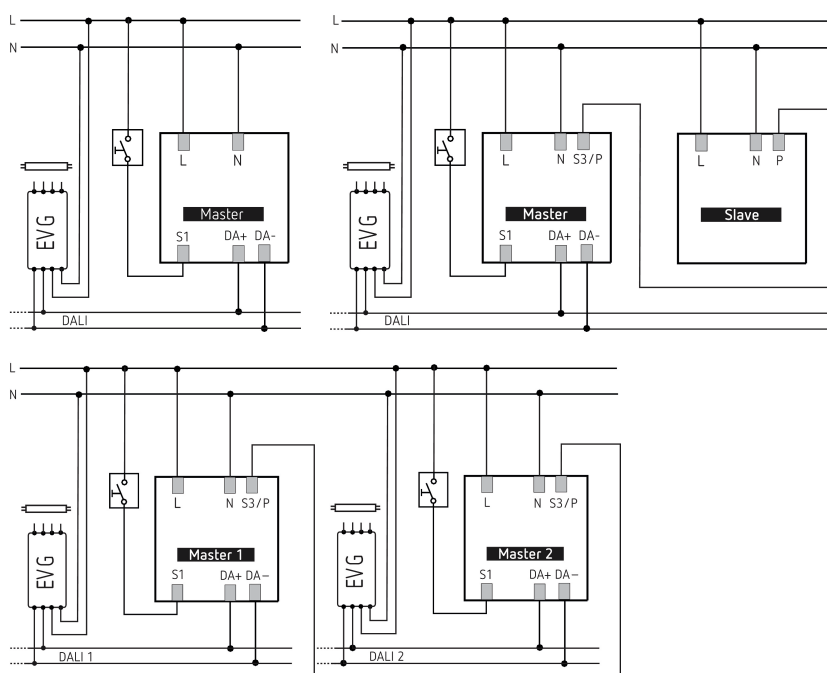

theRonda P360-110 DALI UP WH

Artikkel-nr.: 2080040

Elnummer: 14 187 14

theben
energy saving comfort

Tekniske data

theRonda P360-110 DALI UP WH		theRonda P360-110 DALI UP WH	
Driftsspenning	110 – 230 V AC	Standby-lysstyrke	1 – 25 %
Frekvens	50 – 60 Hz	Lyspære	Gløde- /halogenlampe, Fluorescerende lamper, Kompaktrysrør, LEDs
Monteringshøyde	2 – 10 m	Styringsutgang	100 mA
Maximumhøyde	15 m	Utgang Lys	DALI-interface according to IEC SN EN 62 386 for max. 50 DALI devices
Minimumshøyde	> 1,7 m	Maks. ledningstverrsnitt	max. 2 x 2,5 mm²
Monteringsmåte	Montering i tak	Størrelse på boks for innfelt montering	Ø 55 mm (NIS, PMI)
Farge	Hvit	Detekteringsområde	452 m² (Ø 24 m | 360°)
Omkoplingsutgang	DALI	Omgivelsestemperatur	-15°C ... 50°C
Stand-by effekt	<0,4 W	Kapslingsgrad	IP 54 (i montert tilstand)
Type lysmåling	Måling av blandet lys		
Justeringsområde lysstyrke	10 – 3000 lx		
Bryterforsinkelse Lys	10 s - 60 min		
Standbytid Lys	0 s – 60 min / on		

Koblingsskjemaer

Detekteringsområde for planlegging av applikasjoner

Monteringshøyde (A)	Sittende (S)	Tverrgående (T)
2 m	20 m² | 5 m	380 m² | 22 m
2,5 m	28 m² | 6 m	415 m² | 23 m
3 m	38 m² | 7 m	452 m² | 24 m
3,5 m	38 m² | 7 m	452 m² | 24 m
6 m		452 m² | 24 m
10 m		491 m² | 25 m

Med forbehold om tekniske endringer og trykkfeil

mer informasjon under: www.theben.no/produkt/2080040

Lastinformasjonen bestemmes ved bruk av valgte illuminanter og er derfor typisk informasjon på grunn av det store antallet tilgjengelige produkter.

06.11.2020

Side 2 fra 5