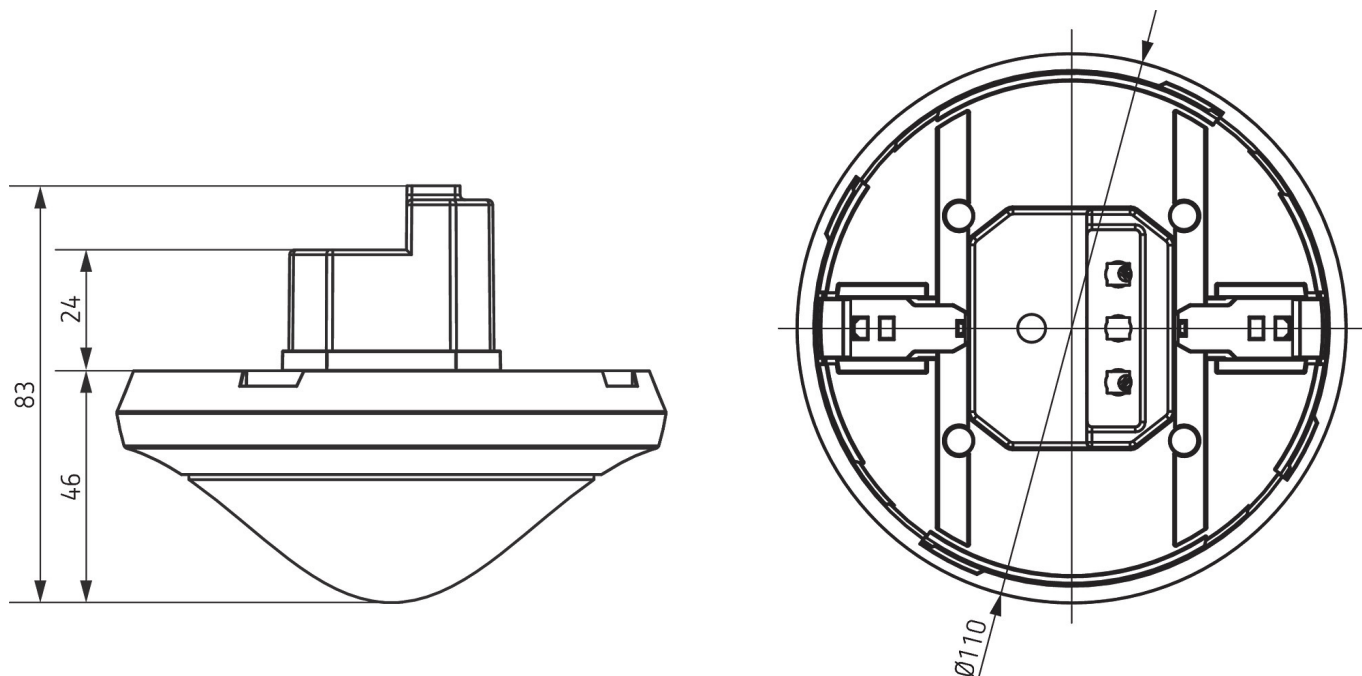

08.11.2020
Side 3 fra 5

theRonda P360 Slave UP WH

Artikkel-nr.: 2080030

Elnummer: 14 187 12

theben
energy saving comfort

Dimensjonsangivelser

Tilbehør

theSenda P