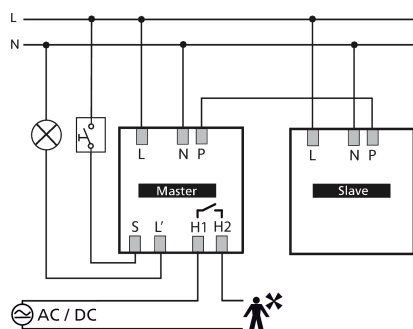

theRonda P360 Slave UP WH

Artikkel-nr.: 2080030

Elnummer: 14 187 12

theben
energy saving comfort

Tekniske data

theRonda P360 Slave UP WH	
Driftsspenning	110 – 230 V AC
Frekvens	50 – 60 Hz
Monteringshøyde	2 – 10 m
Maximumhøyde	15 m
Minimumshøyde	> 1,7 m
Monteringsmåte	Montering i tak
Farge	Hvit
Omkoplingsutgang	Slave
Stand-by effekt	~0,15 W
Type lysmåling	Måling av blandet lys

theRonda P360 Slave UP WH	
Lyspære	Gløde- /halogenlampe, Fluorescerende lamper, Kompaktlysør, LEDs
Tilkoblingsmåte	Skrueklemmer
Maks. ledningstverrsnitt	max. 2 x 2,5 mm²
Størrelse på boks for innfelt montering	Ø 55 mm (NIS, PMI)
Detekteringsområde	452 m² (Ø 24 m | 360°)
Omgivelsestemperatur	-15°C ... 50°C
Kapslingsgrad	IP 54 (i montert tilstand)

Koblingsskjemaer

Detekteringsområde for planlegging av applikasjoner

Monteringshøyde (A)	Sittende (S)	Tverrgående (T)
2 m	16 m² | 4,5 m	380 m² | 22 m
2,5 m	24 m² | 5,5 m	415 m² | 23 m
3 m	28 m² | 6 m	452 m² | 24 m
3,5 m	38 m² | 7 m	452 m² | 24 m
6 m		452 m² | 24 m
10 m		491 m² | 25 m

Med forbehold om tekniske endringer og trykkfeil

mer informasjon under: www.theben.no/produkt/2080030

Lastinformasjonen bestemmes ved bruk av valgte illuminanter og er derfor typisk informasjon på grunn av det store antallet tilgjengelige produkter.

08.11.2020

Side 2 fra 5