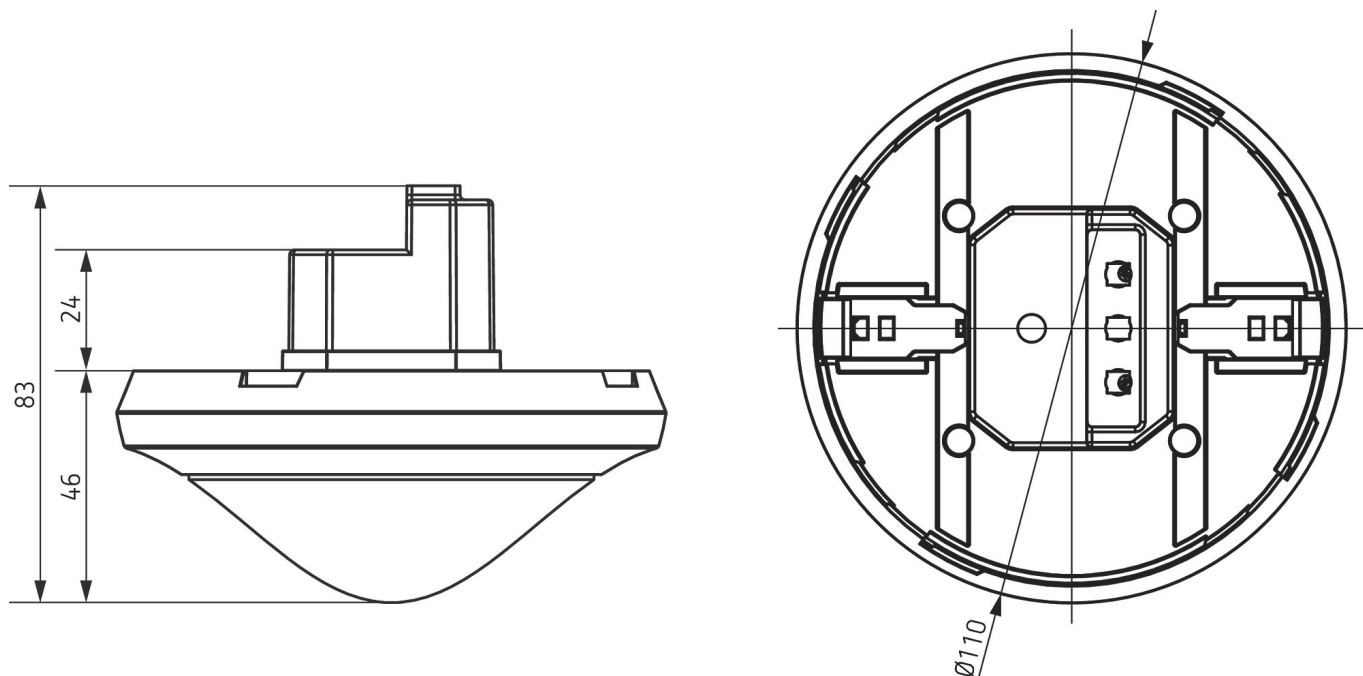

theRonda P360-100 M UP WH

Artikkel-nr.: 2080020

Elnummer: 14 187 08

theben
energy saving comfort

Dimensjonsangivelser

Tilbehør

theSenda P

Artikkel-nr.: 9070910

Elnummer: 14 186 24