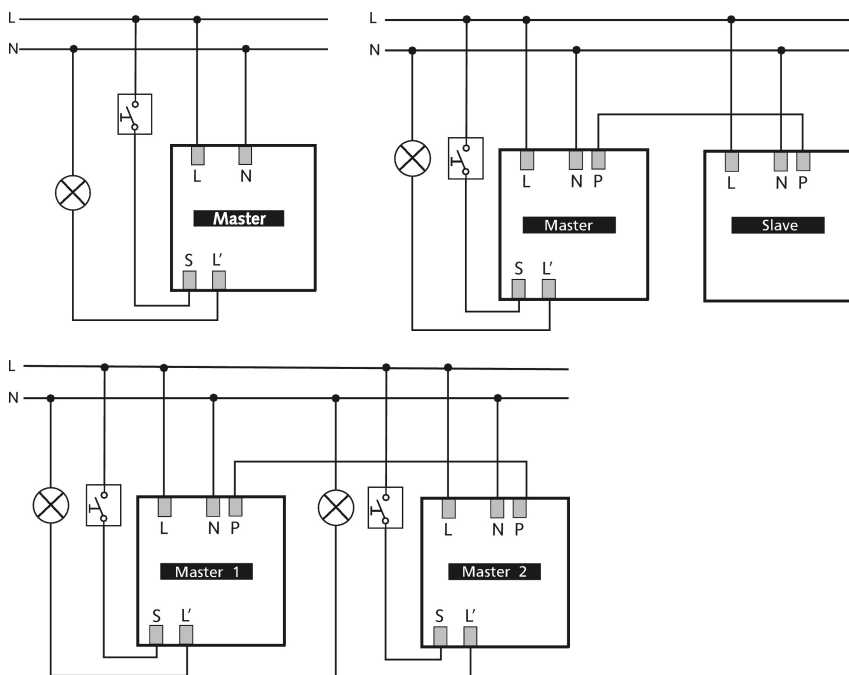

theRonda P360-100 M UP WH

Artikkel-nr.: 2080020

Elnummer: 14 187 08

theben
energy saving comfort

Tekniske data

theRonda P360-100 M UP WH		theRonda P360-100 M UP WH	
Driftsspenning	110 – 230 V AC	Gløde- / halogenlampelast	2300 W
Frekvens	50 – 60 Hz	Fluorescerende lamper, kompaktlysrør / lysrør	1150 VA (cos ϕ = 0,5)
Monteringshøyde	2 – 10 m	Innkoblingsstrøm	max. 800 A / 200 μs
Maximumhøyde	15 m	LED-lampe < 2 W	60 W
Minimumhøyde	> 1,7 m	LED-lampe 2-8 W	600 W
Monteringsmåte	Montering i tak	LED-lampe > 8 W	600 W
Farge	Hvit	Tilkoblingsmåte	Skrueklemmer
Omkoplingsutgang	Lys	Maks. ledningstverrsnitt	max. 2 x 2,5 mm²
Stand-by effekt	~0,15 W	Størrelse på boks for innfelt montering	Ø 55 mm (NIS, PMI)
Type lysmåling	Måling av blandet lys	Detekteringsområde	452 m² (Ø 24 m | 360°)
Justeringsområde lysstyrke	30 – 3000 lx	Omgivelsestemperatur	-15°C ... 50°C
Bryterforsinkelse Lys	10 s - 60 min	Kapslingsgrad	IP 54 (i montert tilstand)
Lyspære	Gløde- / halogenlampe, Fluorescerende lamper, Kompaktlysrør, LEDs		

Koblingsskjemaer

Detekteringsområde for planlegging av applikasjoner

Monteringshøyde (A)	Sittende (S)	Tverrgående (T)
2 m	16 m² | 4,5 m	380 m² | 22 m
2,5 m	24 m² | 5,5 m	415 m² | 23 m
3 m	28 m² | 6 m	452 m² | 24 m
3,5 m	38 m² | 7 m	452 m² | 24 m
6 m		452 m² | 24 m
10 m		491 m² | 25 m

Med forbehold om tekniske endringer og trykkfeil

mer informasjon under: www.theben.no/produkt/2080020

Lastinformasjonen bestemmes ved bruk av valgte illuminanter og er derfor typisk informasjon på grunn av det store antallet tilgjengelige produkter.

08.11.2020

Side 2 fra 5