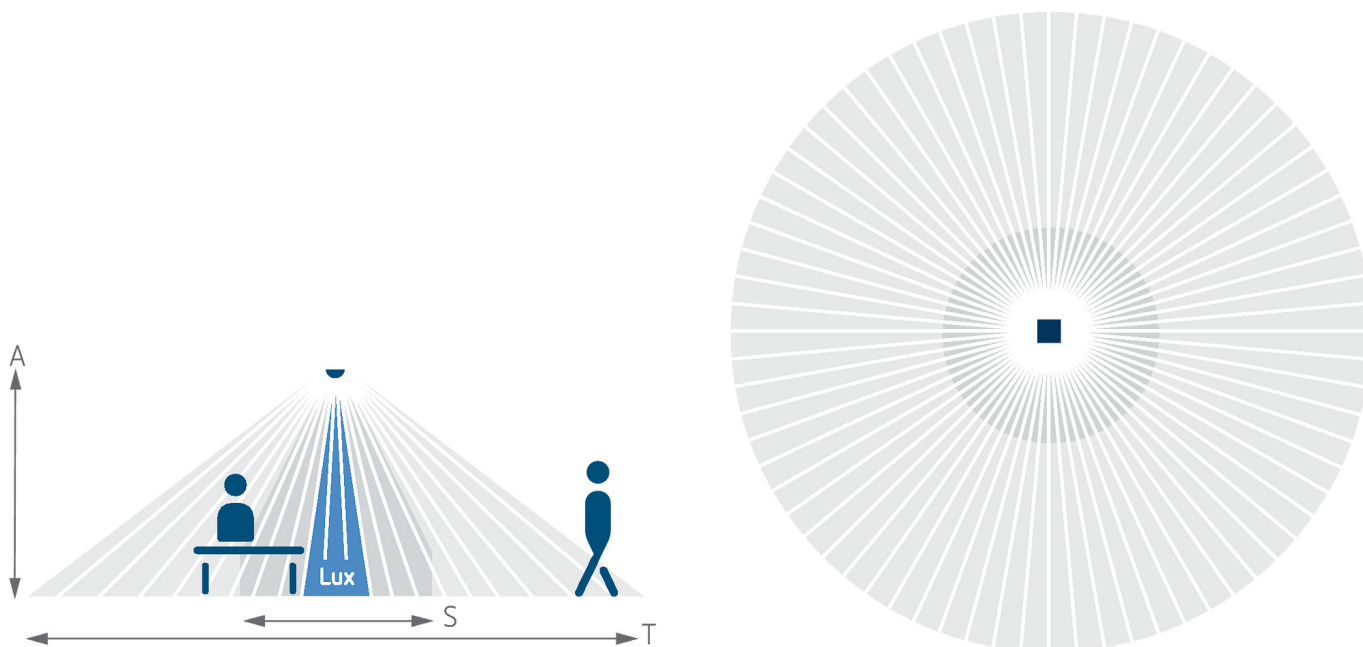

theRonda P360-100 M UP WH

Artikkel-nr.: 2080020

Elnummer: 14 187 08

theben
energy saving comfort

Detekteringsområde for planlegging av applikasjoner

Detekteringsområde iht. Sensnorm IEC 63180

Monteringshøyde (A)	Tverrgående (T)	Gående forfra (R)	Sittende (S)
2,5 m	434 m² | 23,5 m	55 m² | 8,4 m	50 m² | 8 m
10 m	707 m² | 30 m	79 m² | 10 m	
15 m	616 m² | 28 m	141 m² | 13,4 m	

Med forbehold om tekniske endringer og trykkfeil
mer informasjon under: www.theben.no/produkt/2080020

Lastinformasjonen bestemmes ved bruk av valgte illuminanter og er derfor typisk informasjon på grunn av det store antallet tilgjengelige produkter.

08.11.2020
Side 3 fra 5