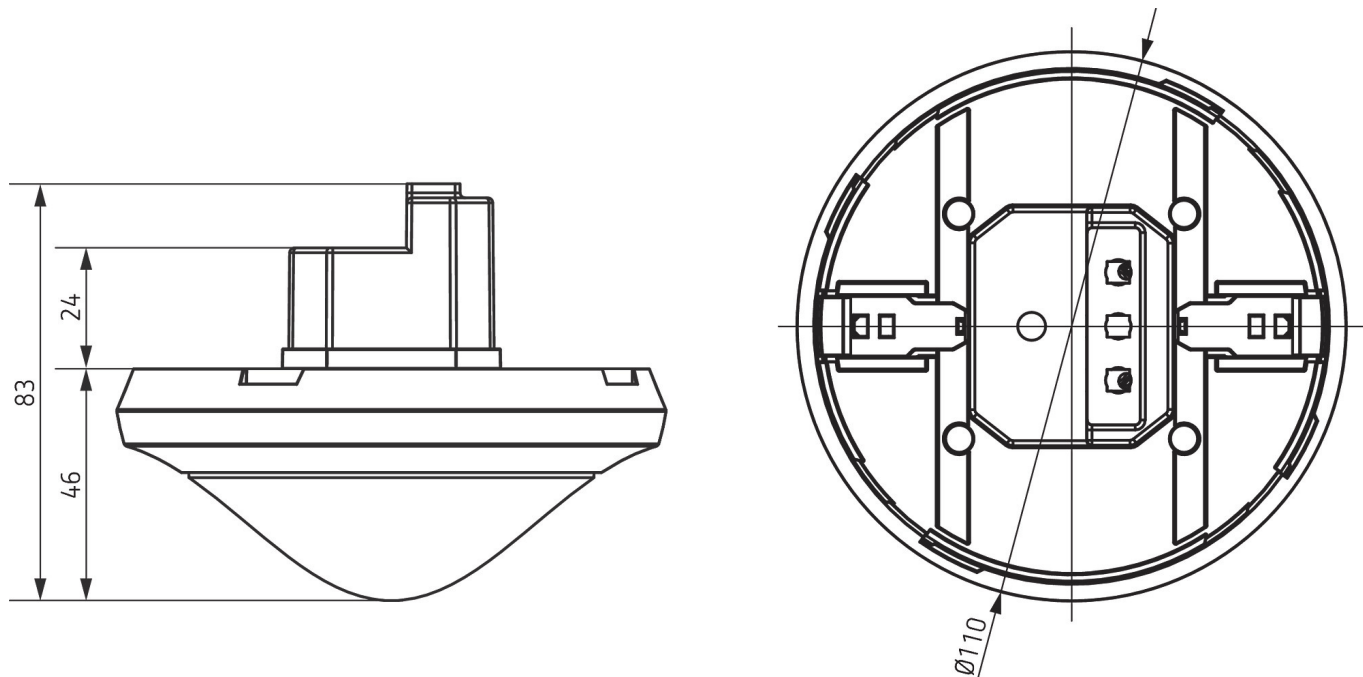

thePassa P360-221 DALI UP WH

Artikkel-nr.: 2010340

theben
energy saving comfort

Dimensjonsangivelser

Tilbehør

theSenda P

Artikkel-nr.: 9070910