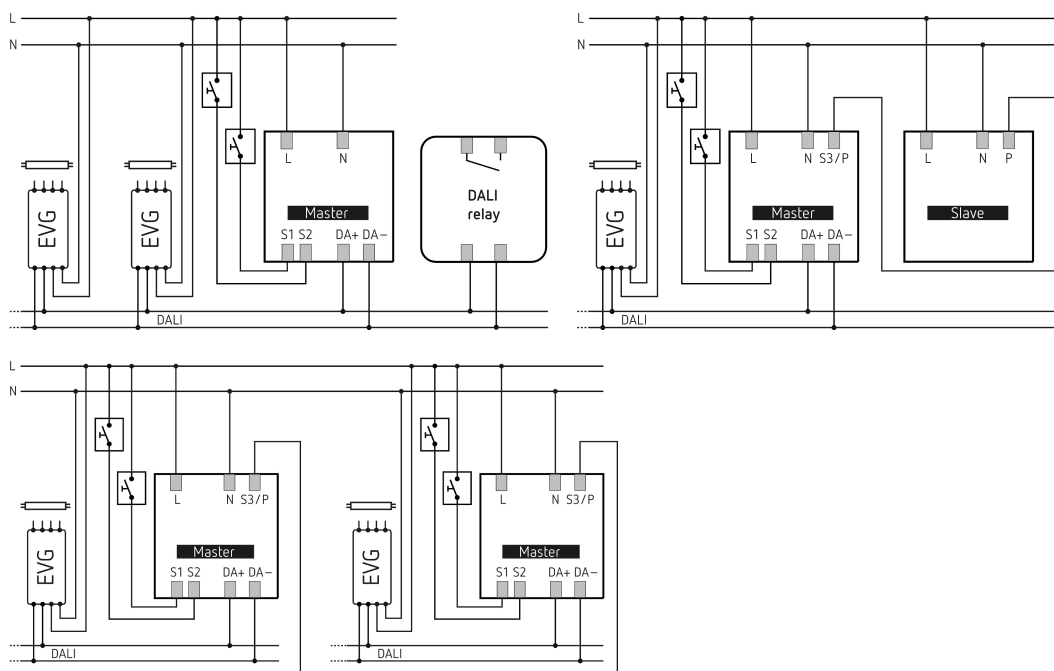

thePassa P360-221 DALI UP WH

Artikkel-nr.: 2010340

theben
energy saving comfort

Tekniske data

thePassa P360-221 DALI UP WH		thePassa P360-221 DALI UP WH	
Driftsspenning	110 – 230 V AC	Lyspære	Gløde- /halogenlampe, Fluorescerende lamper, Kompaktlysør, LEDs
Frekvens	50 – 60 Hz	Styringsutgang	100 mA
Monteringshøyde	2 – 6 m	Utgang Lys	DALI-interface according to IEC SN EN 62 386 for max. 50 DALI devices
Maximumhøyde	15 m	Tilkoblingsmåte	Skruesklemmer
Minimumshøyde	> 1,7 m	Maks. ledningstverrsnitt	max. 2 x 2,5 mm²
Monteringsmåte	Montering i tak	Størrelse på boks for innfelt montering	Ø 55 mm (NIS, PMI)
Farge	Hvit	Detekteringsområde	150 m² (30,0 x 5 m)
Omkoplingsutgang	DALI	Omgivelsestemperatur	-15°C ... 50°C
Stand-by effekt	≤0,4 W	Kapslingsgrad	IP 54 (i montert tilstand)
Type lysmåling	Måling av blandet lys		
Justeringsområde lysstyrke	10 – 3000 lx		
Bryterforsinkelse Lys	10 s - 60 min		
Standbytid Lys	0 s – 60 min / on		
Standby-lysstyrke	1 – 25 %		

Koblingsskjemaer

Med forbehold om tekniske endringer og trykkfeil
mer informasjon under: www.theben.no/produkt/2010340

Lastinformasjonen bestemmes ved bruk av valgte illuminanter og er derfor typisk informasjon på grunn av det store antallet tilgjengelige produkter.

17.02.2021
Side 2 fra 4