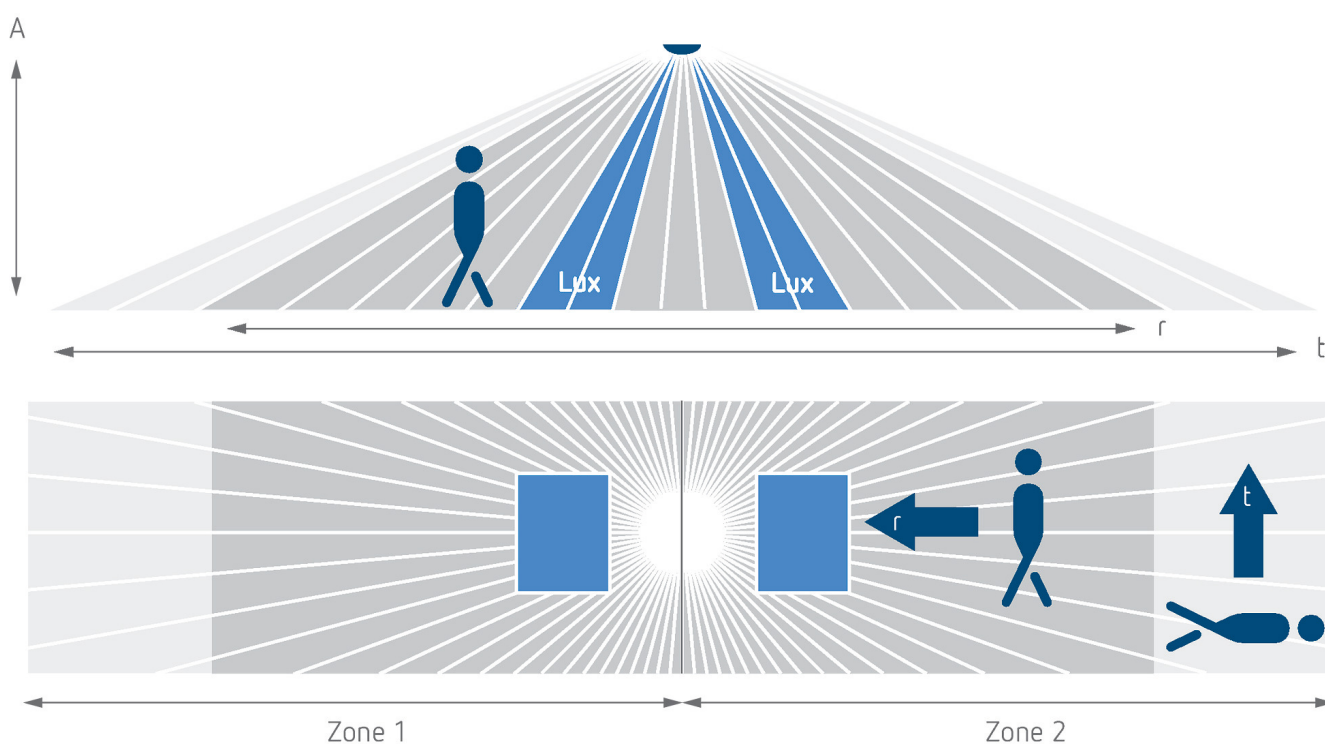

17.02.2021
Side 2 fra 4

Detekteringsområde for planlegging av applikasjoner

Monteringshøyde (A)	Tverrgående (t)	Gående forfra (R)
2 m	56 m ² 16 m x 3,5 m	56 m ² 16 m x 3,5 m
2,5 m	88 m ² 22 m x 4 m	72 m ² 18 m x 4 m
3 m	135 m ² 30 m x 4,5 m	90 m ² 20 m x 4,5 m
3,5 m	150 m ² 30 m x 5 m	100 m ² 20 m x 5 m
4 m	150 m ² 30 m x 5 m	100 m ² 20 m x 5 m
4,5 m	150 m ² 30 m x 5 m	100 m ² 20 m x 5 m
5 m	150 m ² 30 m x 5 m	100 m ² 20 m x 5 m
5,5 m	150 m ² 30 m x 5 m	100 m ² 20 m x 5 m
6 m	150 m ² 30 m x 5 m	100 m ² 20 m x 5 m