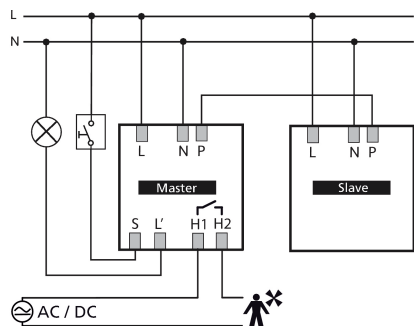

thePassa P360 Slave UP WH

Artikkel-nr.: 2010330

theben
energy saving comfort

Koblingsskjemaer

Detekteringsområde for planlegging av applikasjoner

Monterings høyde (A)	Tverrgående (t)	Gående forfra (R)
2 m	56 m² | 16 m x 3,5 m	56 m² | 16 m x 3,5 m
2,5 m	88 m² | 22 m x 4 m	72 m² | 18 m x 4 m
3 m	135 m² | 30 m x 4,5 m	90 m² | 20 m x 4,5 m
3,5 m	150 m² | 30 m x 5 m	100 m² | 20 m x 5 m
4 m	150 m² | 30 m x 5 m	100 m² | 20 m x 5 m
4,5 m	150 m² | 30 m x 5 m	100 m² | 20 m x 5 m
5 m	150 m² | 30 m x 5 m	100 m² | 20 m x 5 m
5,5 m	150 m² | 30 m x 5 m	100 m² | 20 m x 5 m
6 m	150 m² | 30 m x 5 m	100 m² | 20 m x 5 m