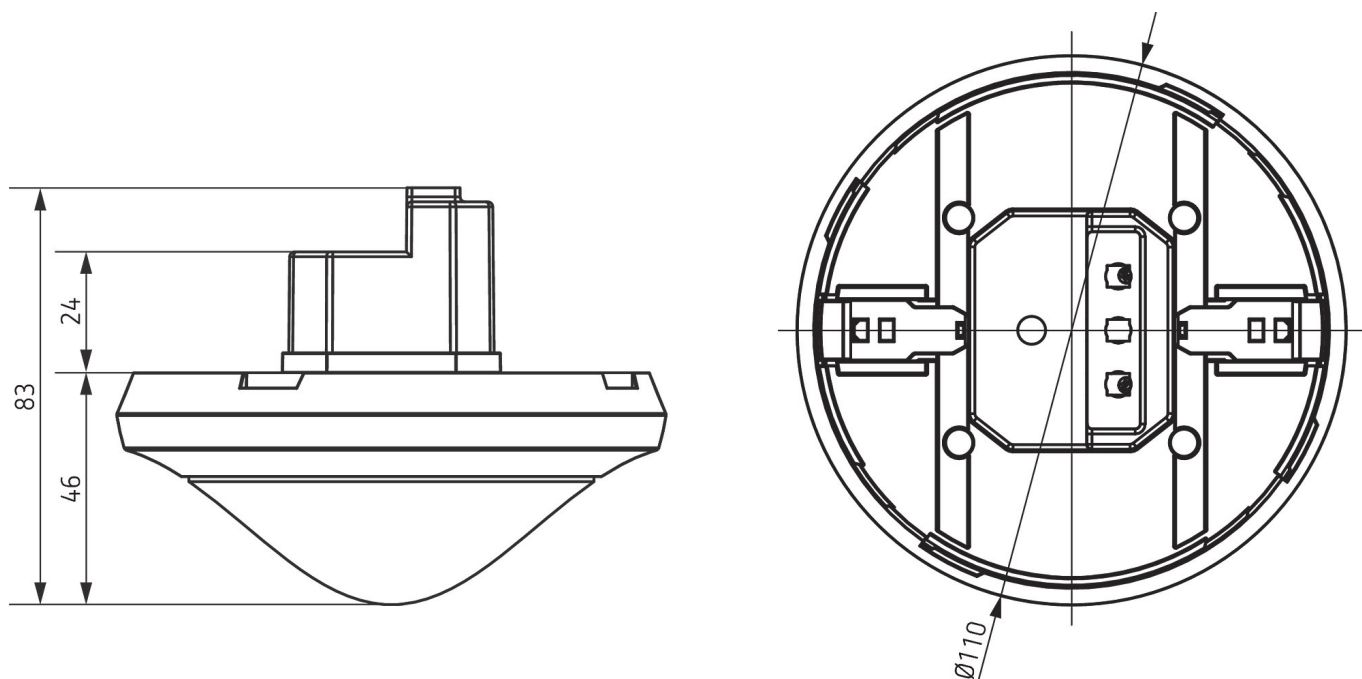

thePassa P360 Slave UP WH

Artikkel-nr.: 2010330

theben
energy saving comfort

Detekteringsområde iht. Sensnorm IEC 63180

Monteringshøyde (A)	Tverrgående (T)	Gående forfra (R)
2,5 m	215 m² | 43 m x 5 m	62 m² | 14,8 m x 4,2 m
6 m	550 m² | 50 m x 11 m	495 m² | 45 m x 11 m
15 m	800 m² | 40 m x 20 m	600 m² | 30 m x 20 m

Dimensjonsangivelser

Tilbehør

theSenda P
Artikkel-nr.: 9070910