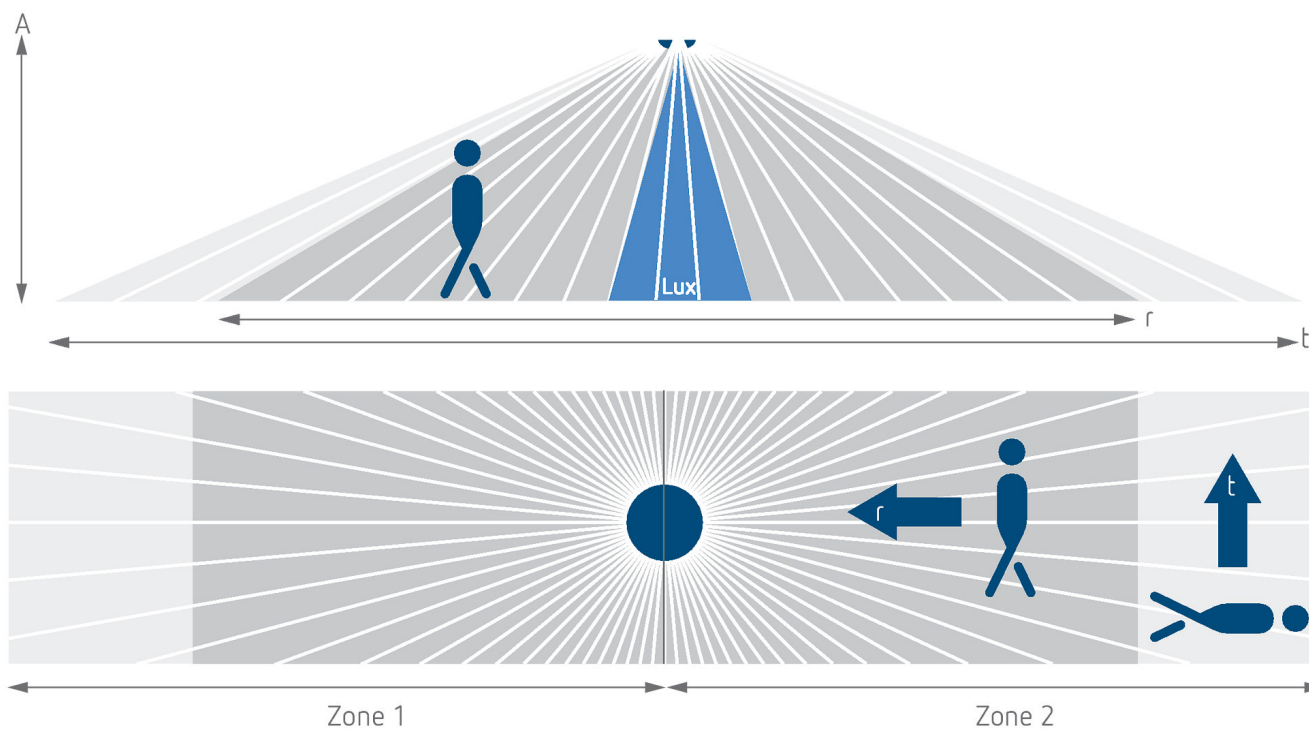

thePassa P360 Slave UP WH

Artikkel-nr.: 2010330

theben
energy saving comfort

Nærværs- og bevegelsesdetektor Detektor innvendig

Funksjonsbeskrivelse

- Passiv-infrarød nærværsmelder for takmontering
- Firkantet registreringsområde for korridorer og lagerganger
- Registreringsområde med 2 soner på 15 x 5 m hver (til sammen 30 x 5 m) som kan slås av og på hver for seg
- Melderen leveres klar til bruk med forinnstilling
- Testdrift for kontroll av funksjon og registreringsområde
- Registreringsområdet kan utvides med master/slave- eller master/master-kobling, maks. 10 meldere kan kobles parallelt
- Takinnbygging med innpussingsboks
- Kan monteres i tak med ramme for utenpåliggende montering
- Bruker fjernkontroll theSenda S, management-fjernkontroll SendoPro (ekstraustyr)

17.02.2021
Side 1 fra 4

thePassa P360 Slave UP WH

Artikkel-nr.: 2010330

theben
energy saving comfort

Koblingsskjemaer

Detekteringsområde for planlegging av applikasjoner

Monterings høyde (A)	Tverrgående (t)	Gående forfra (R)
2 m	56 m ² 16 m x 3,5 m	56 m ² 16 m x 3,5 m
2,5 m	88 m ² 22 m x 4 m	72 m ² 18 m x 4 m
3 m	135 m ² 30 m x 4,5 m	90 m ² 20 m x 4,5 m
3,5 m	150 m ² 30 m x 5 m	100 m ² 20 m x 5 m
4 m	150 m ² 30 m x 5 m	100 m ² 20 m x 5 m
4,5 m	150 m ² 30 m x 5 m	100 m ² 20 m x 5 m
5 m	150 m ² 30 m x 5 m	100 m ² 20 m x 5 m
5,5 m	150 m ² 30 m x 5 m	100 m ² 20 m x 5 m
6 m	150 m ² 30 m x 5 m	100 m ² 20 m x 5 m