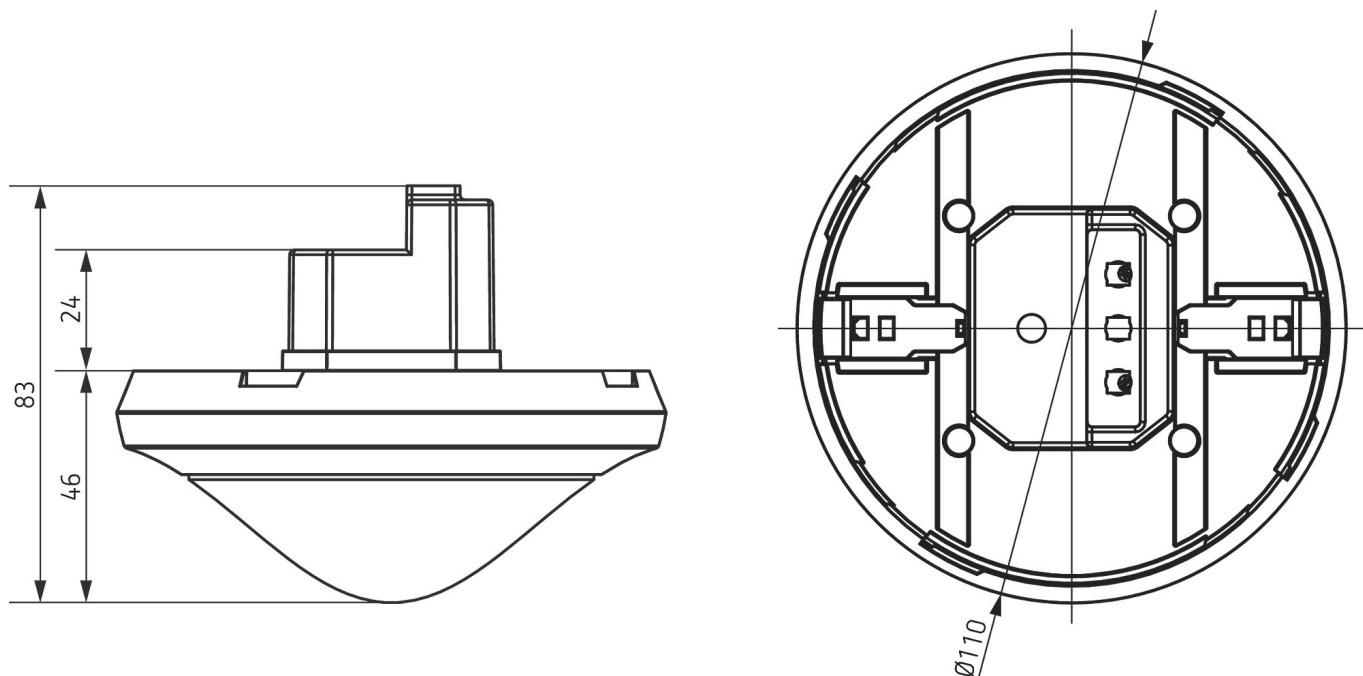

thePassa P360-101 UP WH

Artikkel-nr.: 2010300

theben
energy saving comfort

Dimensjonsangivelser

Tilbehør

theSenda P

Artikkel-nr.: 9070910