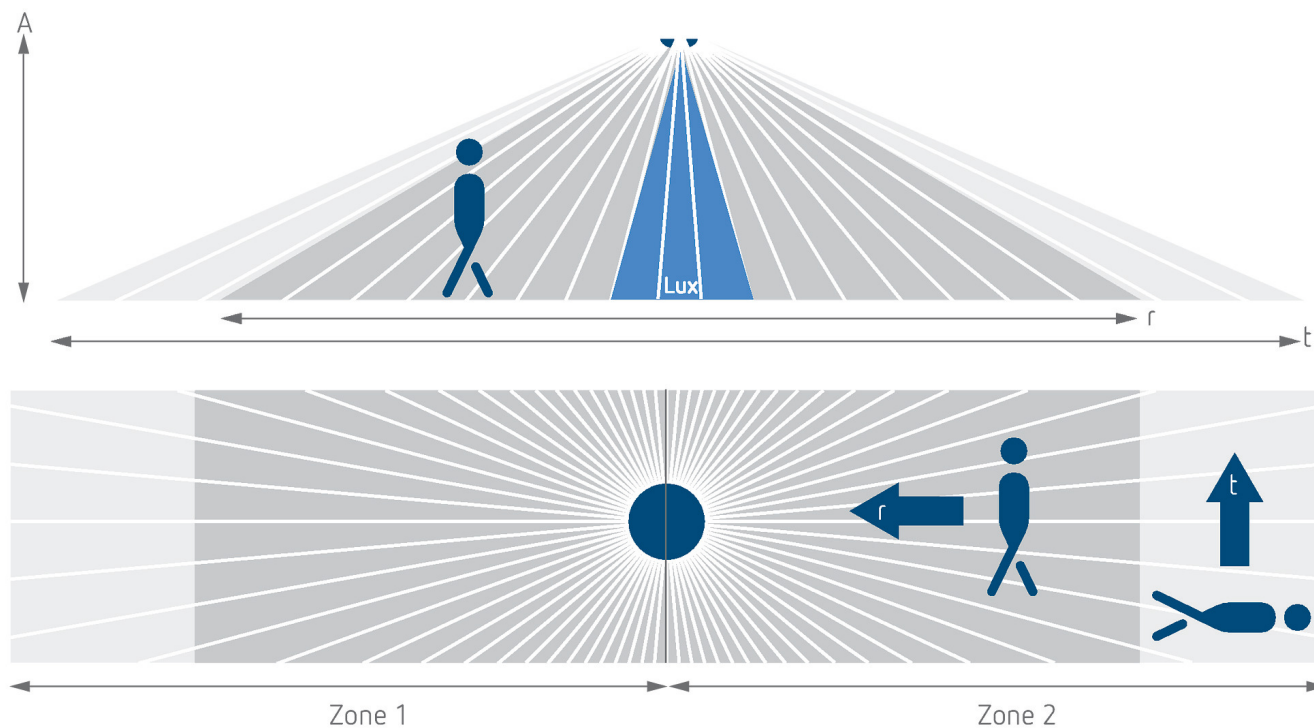

thePassa P360-101 UP WH

Artikkel-nr.: 2010300

theben
energy saving comfort

Detekteringsområde for planlegging av applikasjoner

Detekteringsområde iht. Sensnorm IEC 63180

Monteringshøyde (A)	Tverrgående (T)	Gående forfra (R)
2,5 m	215 m² | 43 m x 5 m	62 m² | 14,8 m x 4,2 m
6 m	550 m² | 50 m x 11 m	495 m² | 45 m x 11 m
15 m	800 m² | 40 m x 20 m	600 m² | 30 m x 20 m

Med forbehold om tekniske endringer og trykkfeil
mer informasjon under: www.theben.no/produkt/2010300

Lastinformasjonen bestemmes ved bruk av valgte illuminanter og er derfor typisk informasjon på grunn av det store antallet tilgjengelige produkter.

17.02.2021
Side 3 fra 4