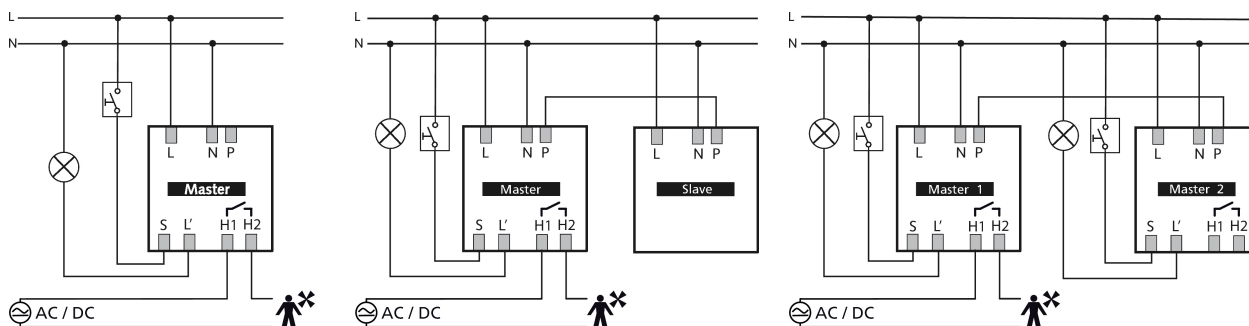

17.02.2021
Side 1 fra 4

thePassa P360-101 UP WH

Artikkel-nr.: 2010300

theben
energy saving comfort

Tekniske data

thePassa P360-101 UP WH		thePassa P360-101 UP WH	
LED-lampe 2-8 W	600 W	Maks. ledningstverrsnitt	max. 2 x 2,5 mm ²
LED-lampe > 8 W	600 W	Størrelse på boks for innfelt montering	Ø 55 mm (NIS, PMI)
Innkoblingsforsinkelse Nærvær	0 s – 10 min / Romovervåkning	Detekteringsområde	150 m ² (30,0 x 5 m)
Bryterforsinkelse Nærvær	10 s - 120 min	Omgivelsestemperatur	-15°C ... 50°C
Koblingseffekt Nærvær	50 W/50 VA	Kapslingsgrad	IP 54 (i montert tilstand)
Tilkoblingsmåte	Skrueklemmer		

Koblingsskjemaer

Detekteringsområde for planlegging av applikasjoner

Monterings høyde (A)	Tverrgående (t)	Gående forfra (R)
2 m	56 m ² 16 m x 3,5 m	56 m ² 16 m x 3,5 m
2,5 m	88 m ² 22 m x 4 m	72 m ² 18 m x 4 m
3 m	135 m ² 30 m x 4,5 m	90 m ² 20 m x 4,5 m
3,5 m	150 m ² 30 m x 5 m	100 m ² 20 m x 5 m
4 m	150 m ² 30 m x 5 m	100 m ² 20 m x 5 m
4,5 m	150 m ² 30 m x 5 m	100 m ² 20 m x 5 m
5 m	150 m ² 30 m x 5 m	100 m ² 20 m x 5 m
5,5 m	150 m ² 30 m x 5 m	100 m ² 20 m x 5 m
6 m	150 m ² 30 m x 5 m	100 m ² 20 m x 5 m