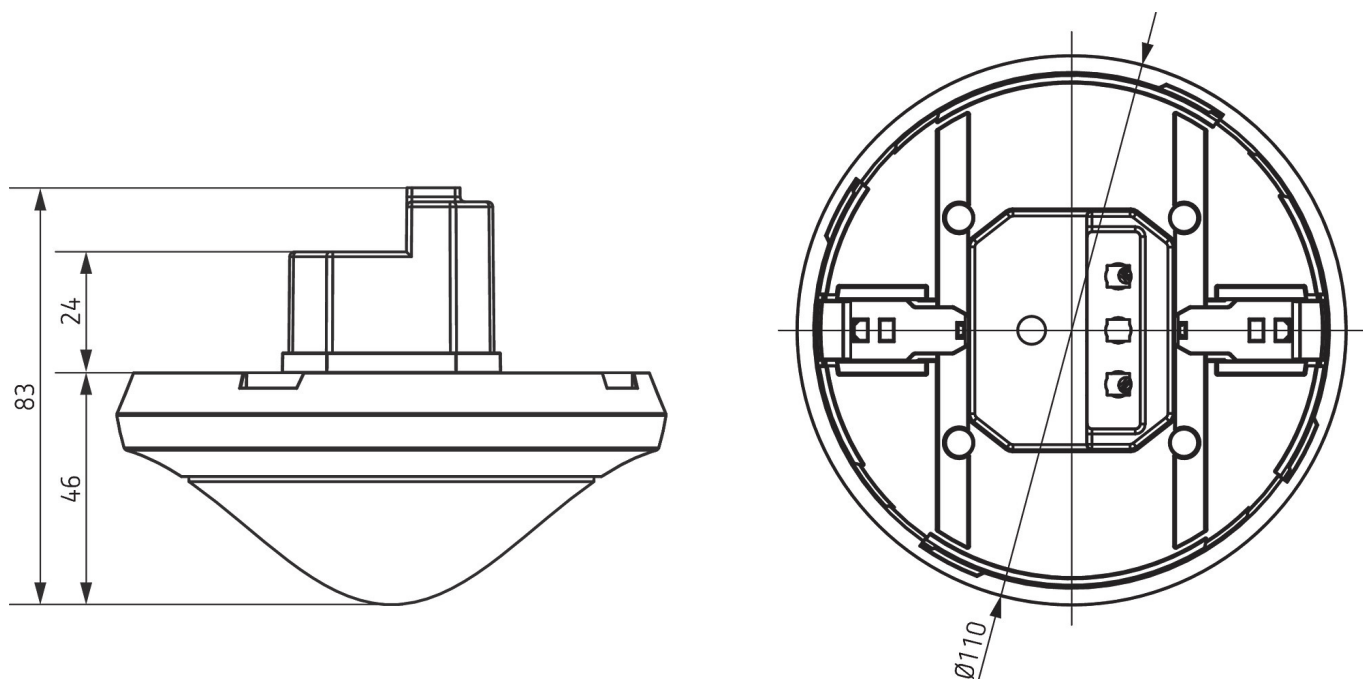

# theMova P360-100 UP WH

Artikkel-nr.: 1030600

Elnummer: 14 186 40

**theben**  
energy saving comfort

Detekteringsområde for planlegging av applikasjoner

Dimensjonsangivelser

Med forbehold om tekniske endringer og trykkfeil  
mer informasjon under: [www.theben.no/produkt/1030600](http://www.theben.no/produkt/1030600)