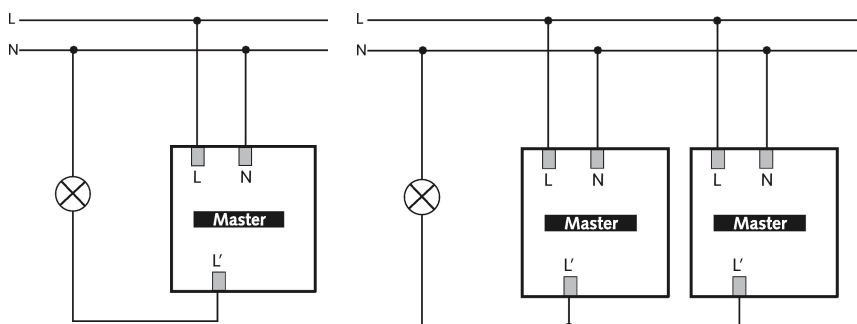

theMova P360-100 UP WH

Artikkel-nr.: 1030600

Elnummer: 14 186 40

theben
energy saving comfort

Tekniske data

theMova P360-100 UP WH		theMova P360-100 UP WH	
Driftsspenning	110 – 230 V AC	Gløde- / halogenlampelast	2300 W
Frekvens	50 – 60 Hz	Fluorescerende lamper, kompaktlysrør / lysrør	1150 VA (cos ϕ = 0,5)
Monteringshøyde	2 – 10 m	Innkoblingsstrøm	max. 800 A / 200 μs
Monteringsmåte	Montering i tak	LED-lampe < 2 W	60 W
Farge	Hvit	LED-lampe 2-8 W	600 W
Omkoplingsutgang	Lys	LED-lampe > 8 W	600 W
Stand-by effekt	~0,15 W	Tilkoblingsmåte	Skrueklemmer
Type lysmåling	Måling av blandet lys	Maks. ledningstverrsnitt	max. 2 x 2,5 mm²
Justeringsområde lysstyrke	30 – 3000 lx	Detekteringsområde	452 m² (ϕ 24 m | 360°)
Bryterforsinkelse Lys	10 s - 60 min	Omgivelsestemperatur	-15°C ... 50°C
Type kontakt Lys	Relé 230 V / 10 A μ-kontakt	Kapslingsgrad	IP 54 (i montert tilstand)
Lyspære	Gløde- / halogenlampe, Fluorescerende lamper, Kompaktlysrør, LEDs		

Koblingsskjemaer

Detekteringsområde for planlegging av applikasjoner

Monteringshøyde (A)	Gående forfra (R)	Tverrgående (t)
2 m	28 m² | 6 m	380 m² | 22 m
2,5 m	38 m² | 7 m	415 m² | 23 m
3 m	50 m² | 8 m	452 m² | 24 m
3,5 m	50 m² | 8 m	452 m² | 24 m
6 m	50 m² | 8 m	452 m² | 24 m
10 m	50 m² | 8 m	491 m² | 25 m

Med forbehold om tekniske endringer og trykkfeil
mer informasjon under: www.theben.no/produkt/1030600

Lastinformasjonen bestemmes ved bruk av valgte illuminanter og er derfor typisk informasjon på grunn av det store antallet tilgjengelige produkter.

10.10.2020
Side 2 fra 4