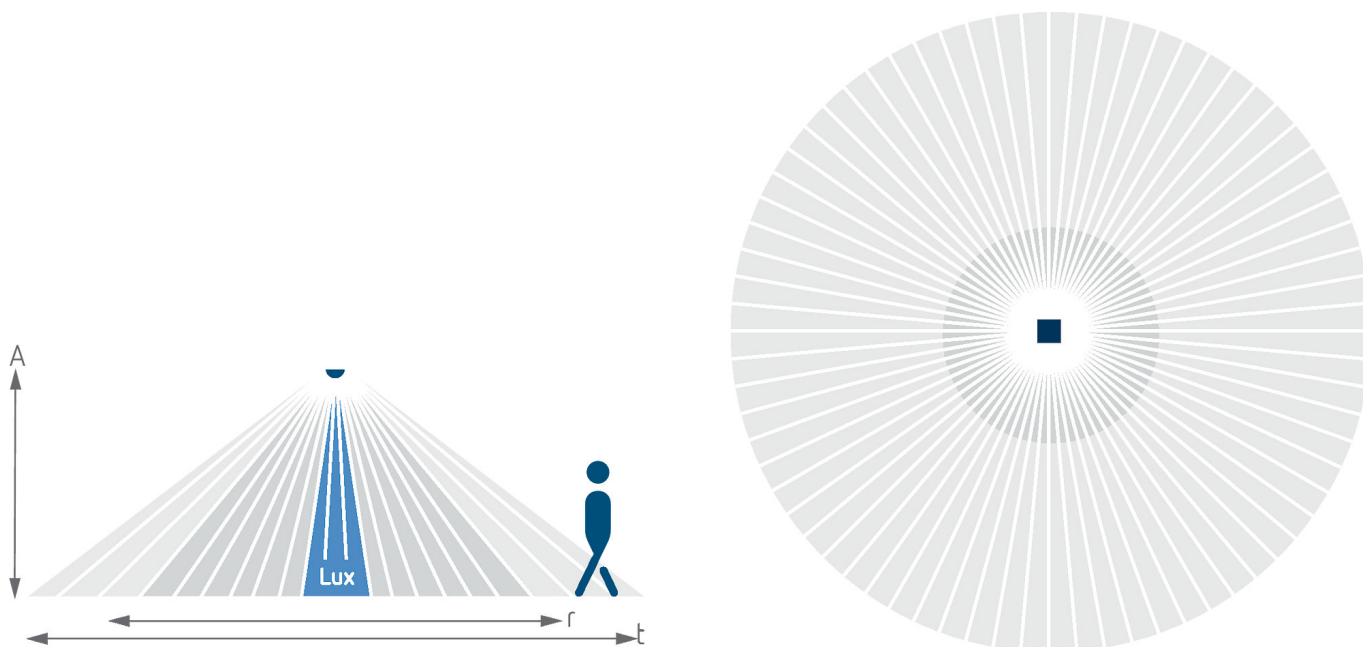

theMova P360-100 UP WH

Artikkel-nr.: 1030600

Elnummer: 14 186 40

theben
energy saving comfort

Detekteringsområde for planlegging av applikasjoner

Dimensjonsangivelser