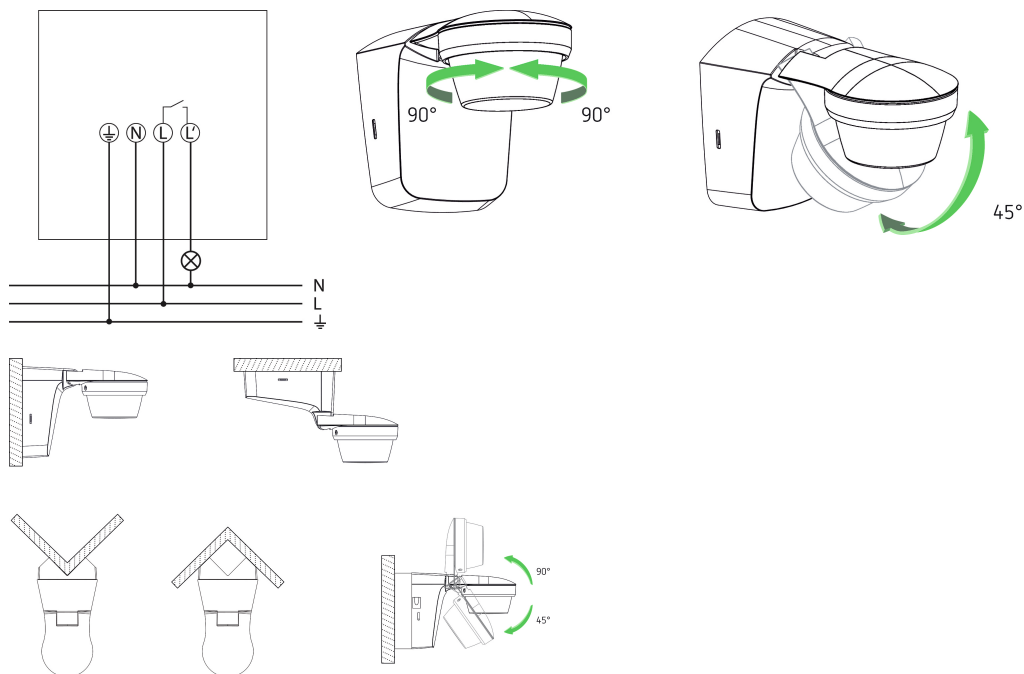

30.09.2020
Side 1 fra 3

theLuxa S360 BK

Artikkel-nr.: 1010511

Elnummer: 14 186 09

theben
energy saving comfort

Koblingsskjemaer

Detekteringsområde for planlegging av applikasjoner

Monteringshøyde (A)	Tverrgående (t)	Gående forfra (R)	
2 m	15 m	4 m	
2,5 m	16 m	5 m	
3 m	16 m	5 m	
3,5 m	10 m	5 m	
4 m	8 m	3 m	