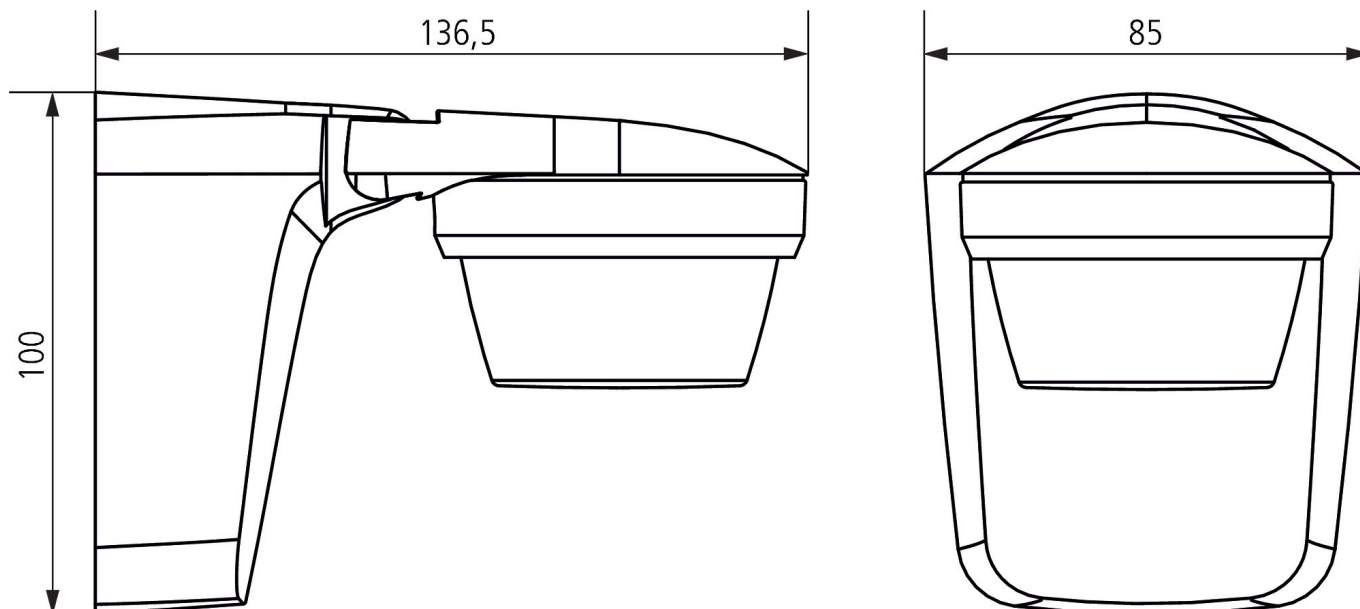

30.09.2020
Side 2 fra 3

theLuxa S360 BK

Artikkel-nr.: 1010511

Elnummer: 14 186 09

theben
energy saving comfort

Dimensjonsangivelser

Tilbehør

Eckwinkel theLuxa S BK