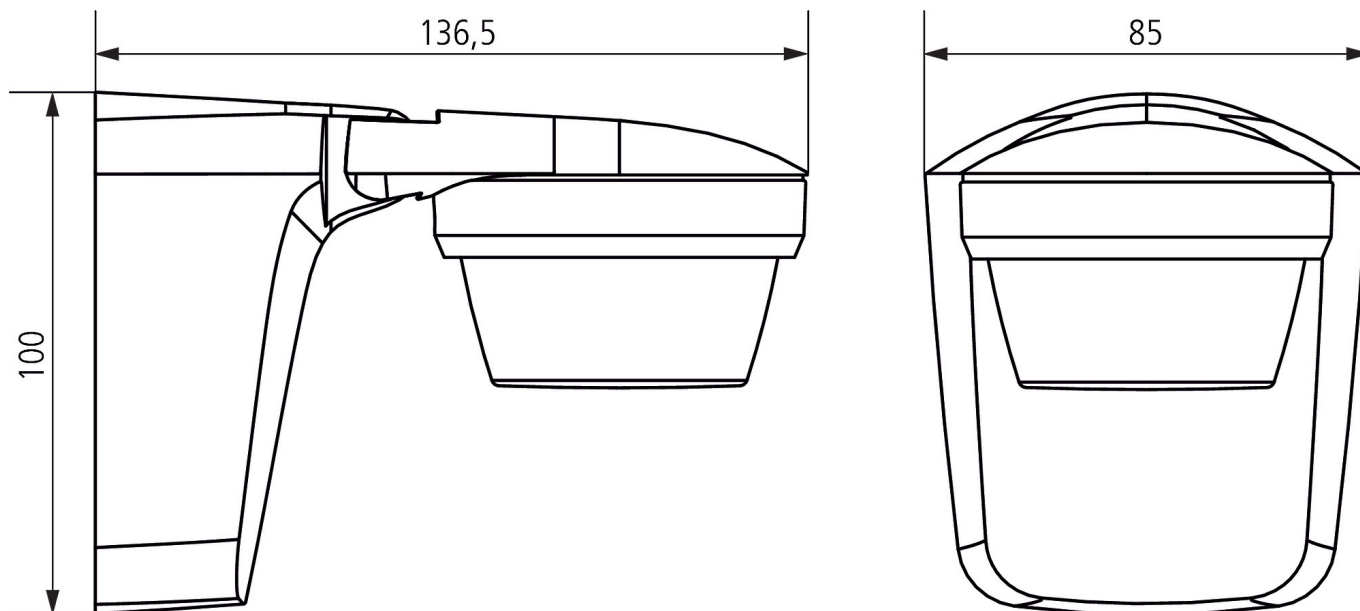

30.09.2020
Side 2 fra 3

theLuxa S360 WH

Artikkel-nr.: 1010510

Elnummer: 14 186 08

theben
energy saving comfort

Dimensjonsangivelser

Tilbehør

Eckwinkel theLuxa S WH