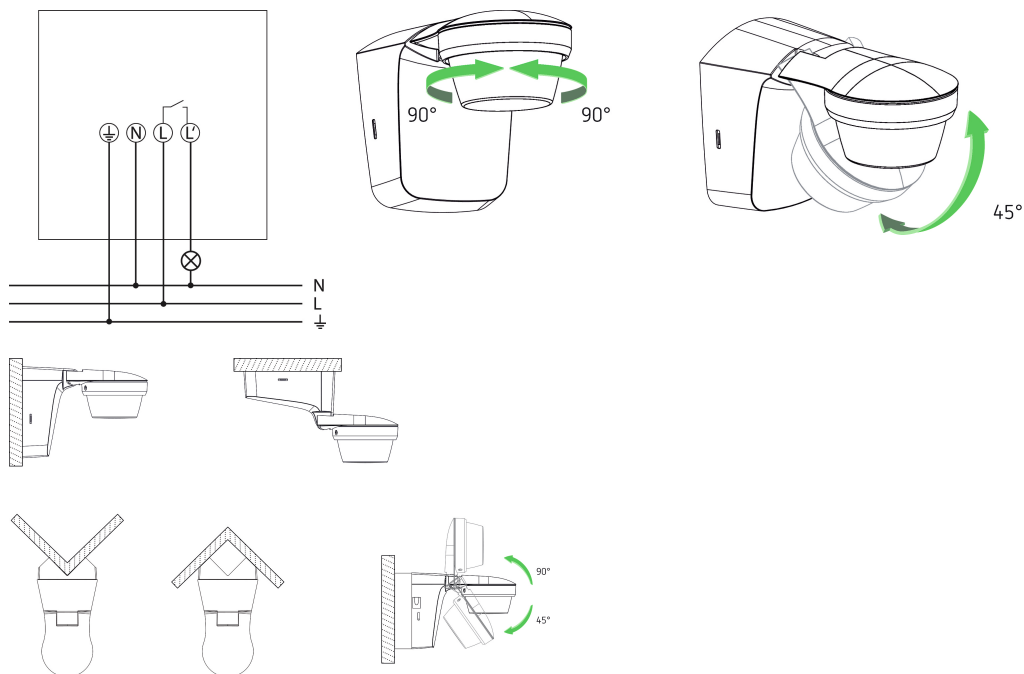

30.09.2020
Side 1 fra 3

theLuxa S360 WH

Artikkel-nr.: 1010510

Elnummer: 14 186 08

theben
energy saving comfort

Koblingsskjemaer

Detekteringsområde for planlegging av applikasjoner

Monteringshøyde (A)	Tverrgående (t)	Gående forfra (R)	
2 m	15 m	4 m	
2,5 m	16 m	5 m	
3 m	16 m	5 m	
3,5 m	10 m	5 m	
4 m	8 m	3 m	