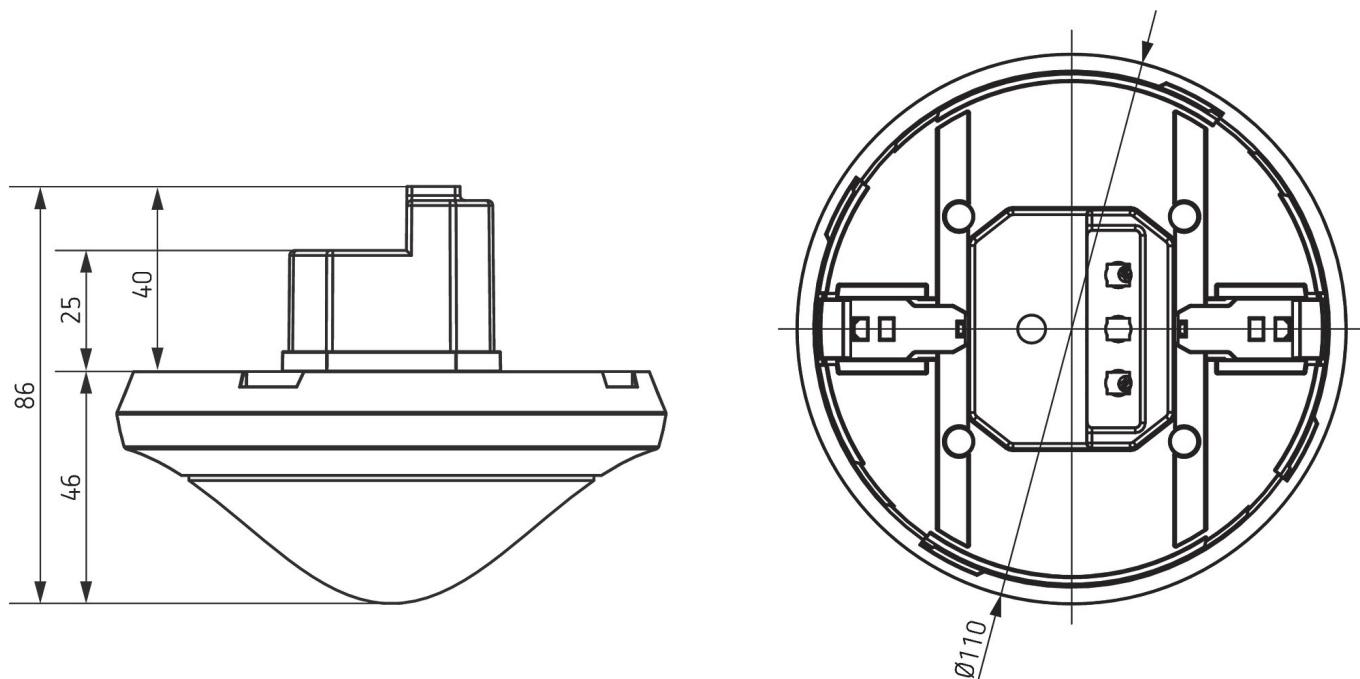

theRonda P360-330 DALI UP WH

Artikkel-nr.: 2080045

Elnummer: 14 187 16

theben
energy saving comfort

Dimensjonsangivelser

Tilbehør

theSenda P

Artikkel-nr.: 9070910

Elnummer: 14 186 24