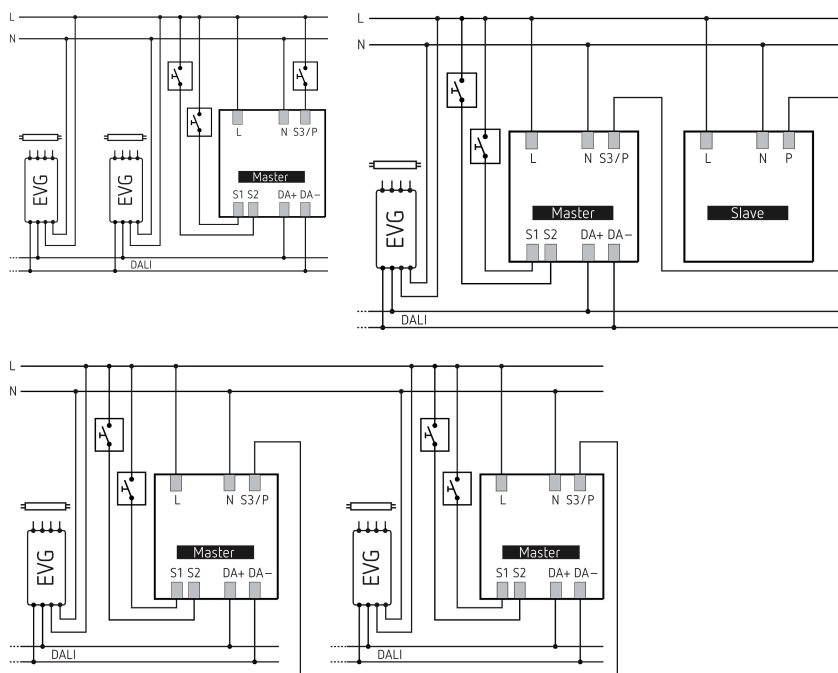

06.11.2020
Side 1 fra 5

theRonda P360-330 DALI UP WH

Artikkel-nr.: 2080045

Elnummer: 14 187 16

theben
energy saving comfort

Tekniske data

theRonda P360-330 DALI UP WH		theRonda P360-330 DALI UP WH	
Driftsspenning	110 – 230 V AC	Standby-lysstyrke	1 – 25 %
Frekvens	50 – 60 Hz	Lyspære	Gløde-/halogenlampe, Fluorescerende lamper, Kompaktlisrør, LEDs
Monteringshøyde	2 – 10 m	Styringsutgang	100 mA
Maximumhøyde	15 m	Utgang Lys	DALI-interface according to IEC SN EN 62 386 for max. 50 DALI devices
Minimumshøyde	> 1,7 m	Maks. ledningstverrsnitt	max. 2 x 2,5 mm ²
Monteringsmåte	Montering i tak	Størrelse på boks for innfelt montering	Ø 55 mm (NIS, PMI)
Farge	Hvit	Detekteringsområde	452 m ² (Ø 24 m 360°)
Omkoplingsutgang	DALI	Omgivelsestemperatur	-15°C ... 50°C
Stand-by effekt	<0,4 W	Kapslingsgrad	IP 54 (i montert tilstand)
Type lysmåling	Måling av blandet lys		
Justeringsområde lysstyrke	10 – 3000 lx		
Bryterforsinkelse Lys	10 s - 60 min		
Standbytid Lys	0 s – 60 min / on		

Koblingsskjemaer

Detekteringsområde for planlegging av applikasjoner

Monteringshøyde (A)	Sittende (S)	Tverrgående (T)
2 m	20 m ² 5 m	380 m ² 22 m
2,5 m	28 m ² 6 m	415 m ² 23 m
3 m	38 m ² 7 m	452 m ² 24 m
3,5 m	38 m ² 7 m	452 m ² 24 m
6 m		452 m ² 24 m
10 m		491 m ² 25 m